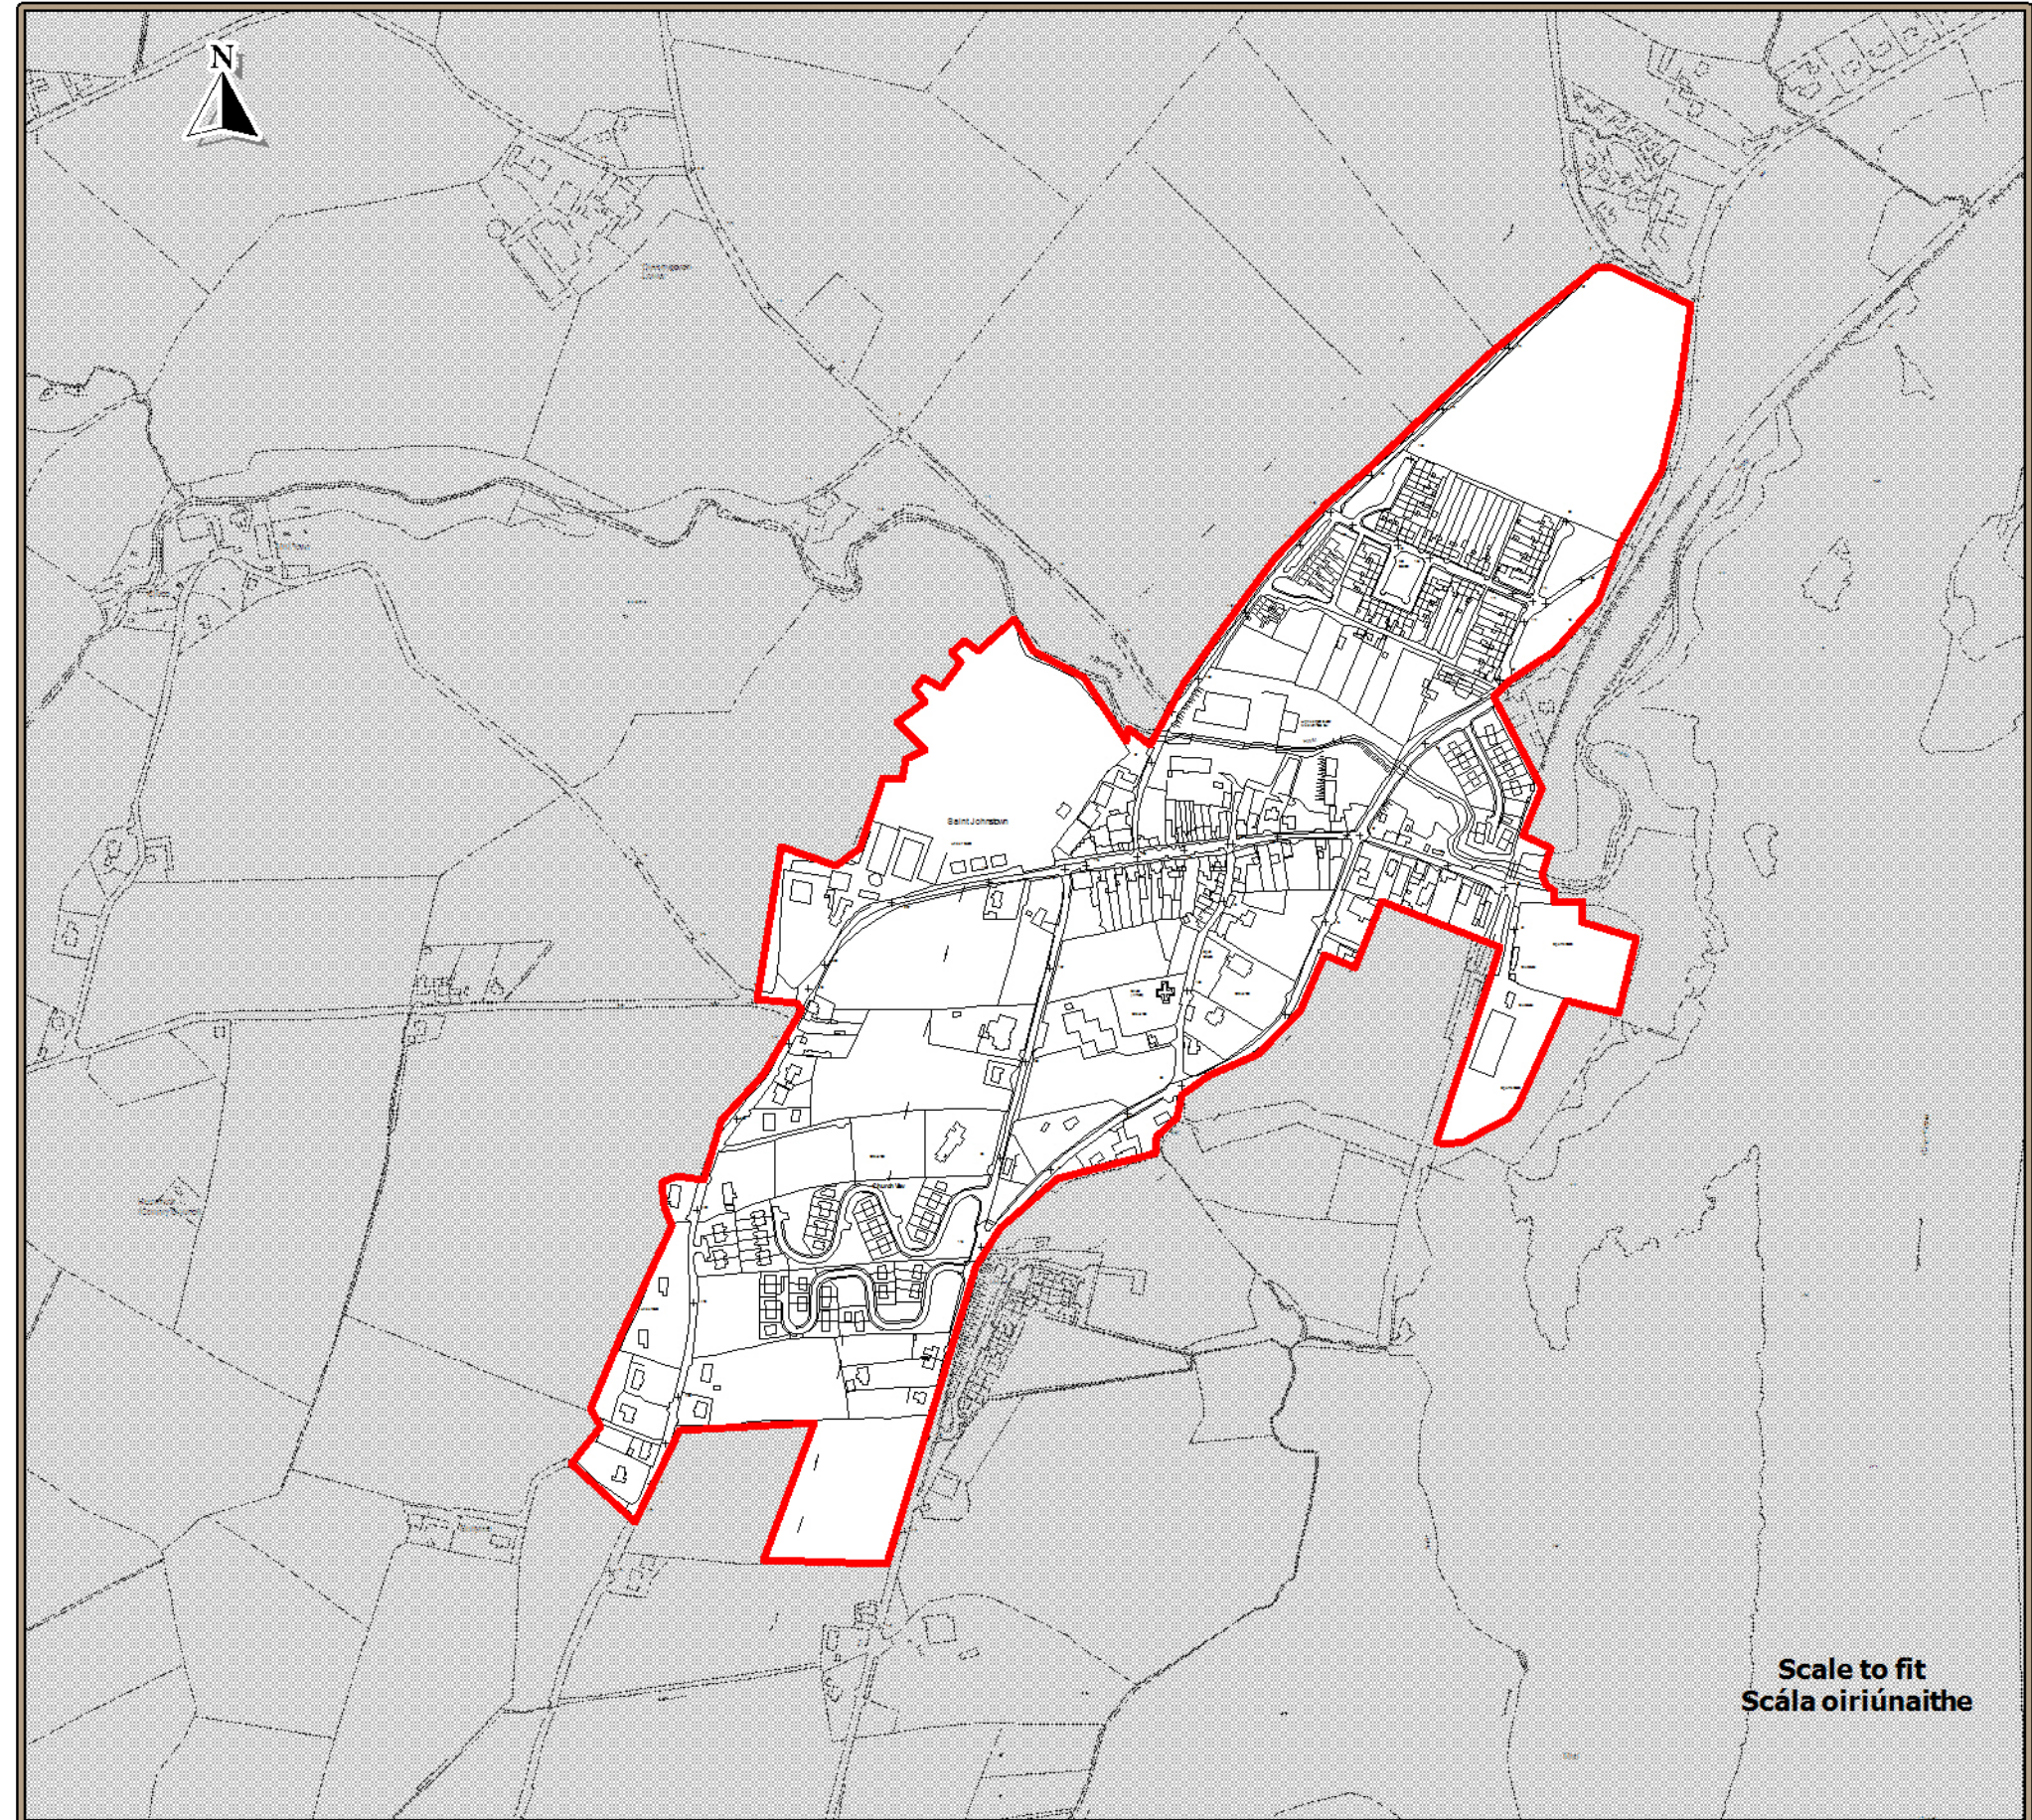

**County Donegal
Development Plan
2012 - 2018**

**Plean Forbartha
Contae Dhún na nGall
2012 - 2018**

**Tier 4 - Map 57
Aicme 4 - Léarscáil 57**

**St. Johnston
Baile Suingean**

**Settlement Framework
Creatlach Lonnaíochta**

Settlement Boundary
Teorainn Lonnaíochta

**Scale to fit
Scála oiriúnaithe**